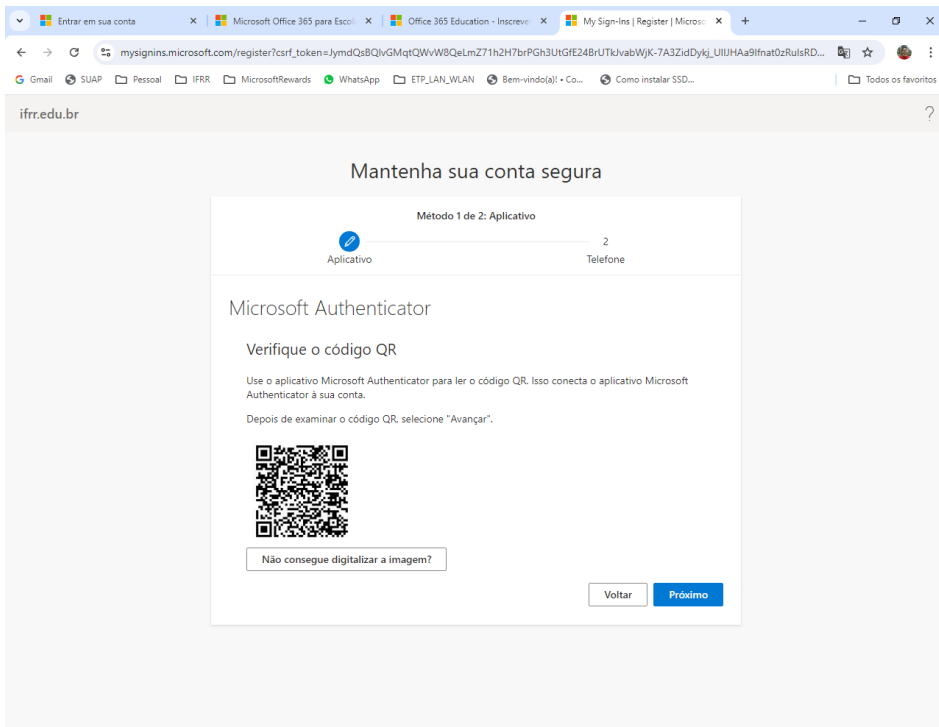

➤ Por fim será mostrada a tela do office 365