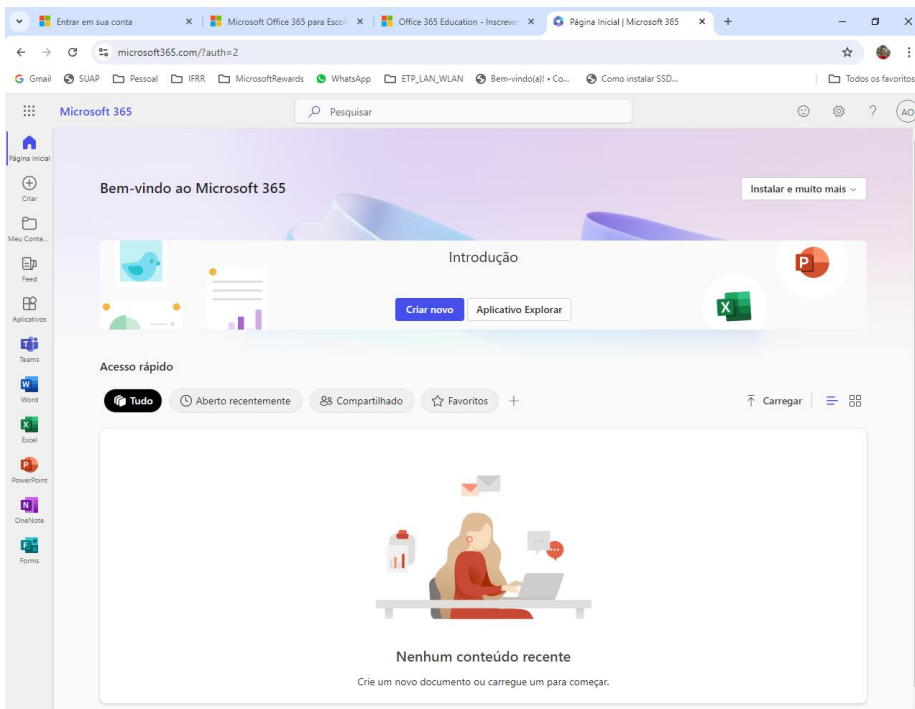

Procedimento de Criação de conta para acesso às ferramentas Microsoft Office 365 para servidores do IFRR

- 1- Entrar na página :
<https://www.microsoft.com/pt-br/education/products/office>
selecione a opção “Começar”
- 2- Criar a conta usando e-mail institucional – siga o procedimento até o final

➤ Por fim será mostrada a tela do office 365

3- Após a conta criada ela pode ser usada no site: <https://www.office.com/> como login