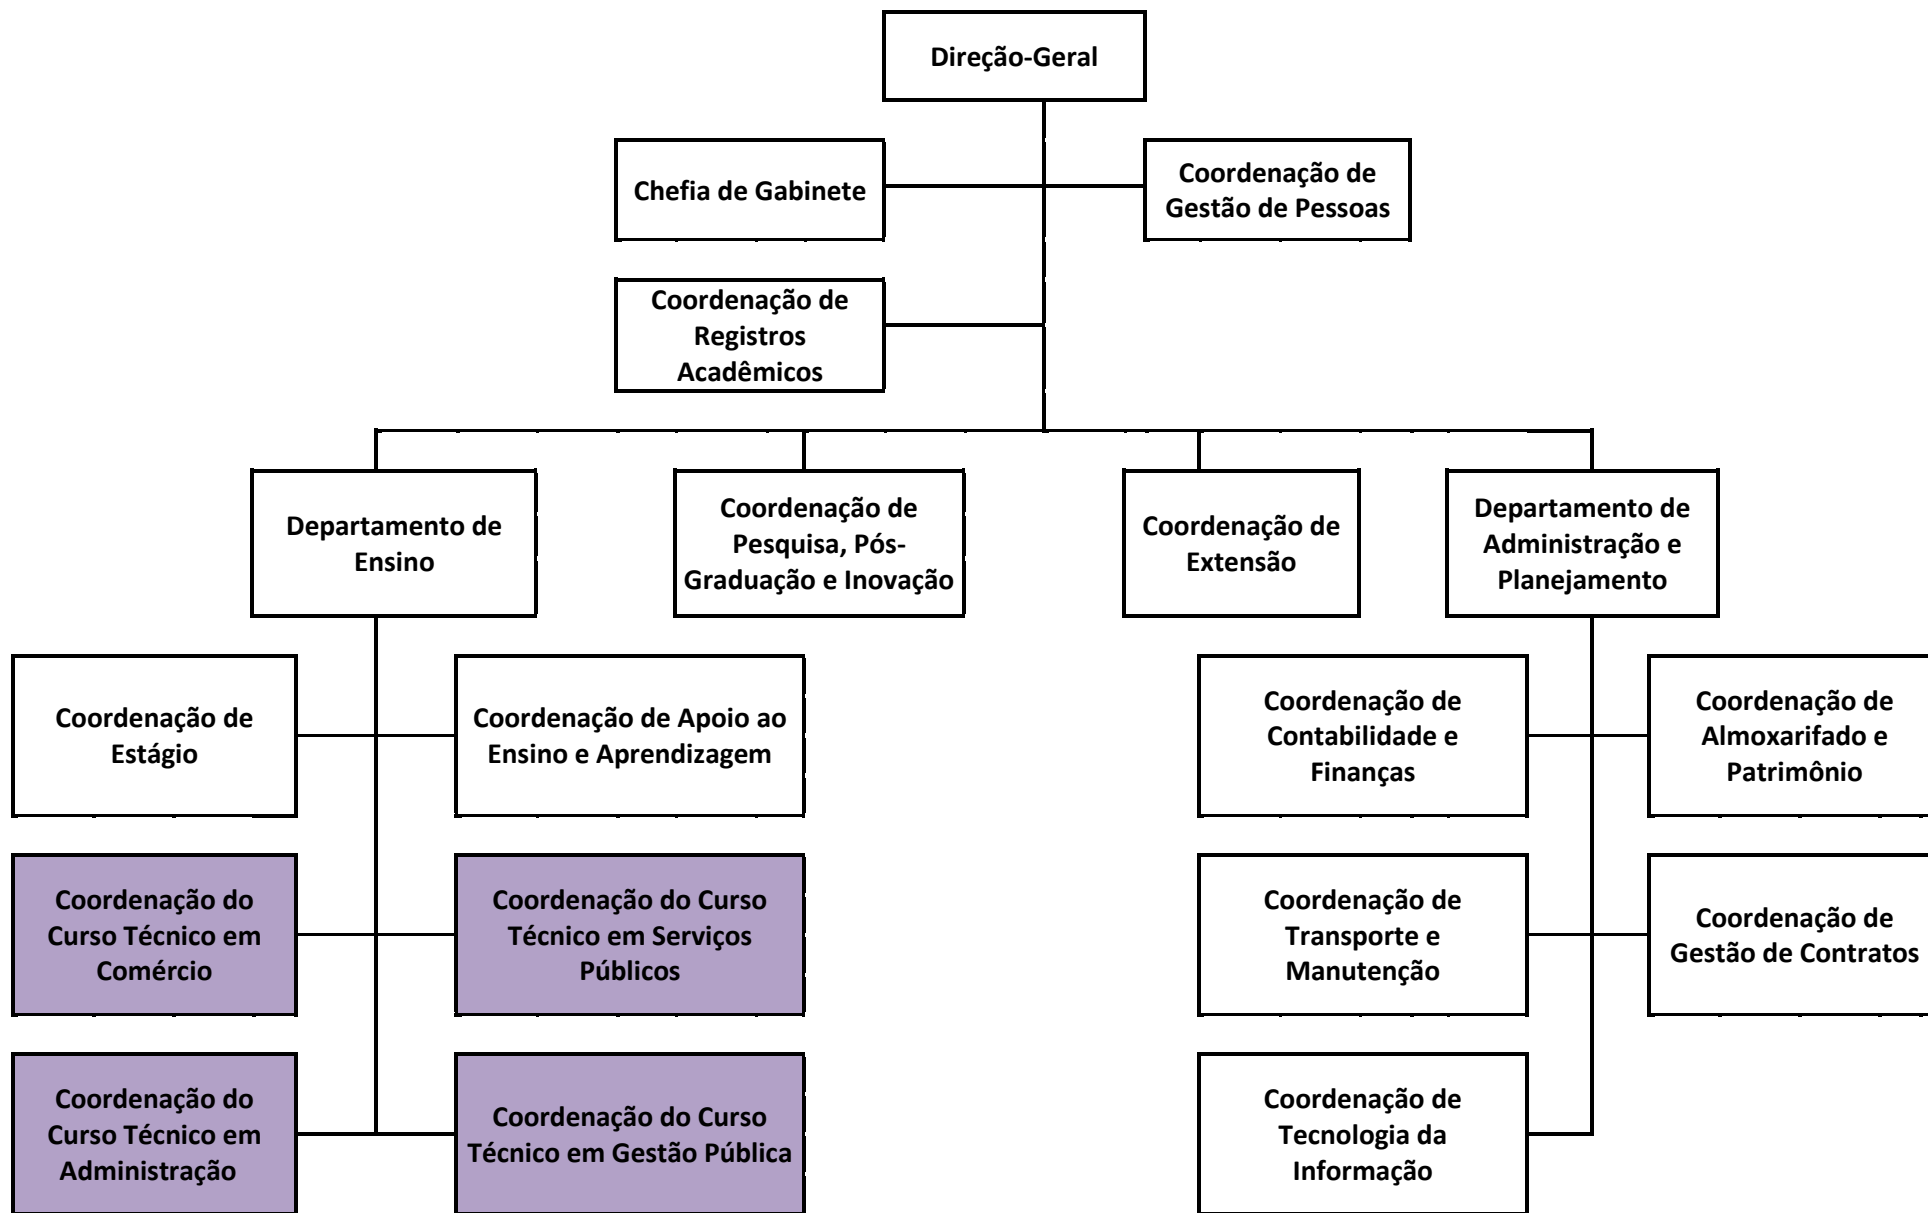

Ministério da Educação
Instituto Federal de Educação, Ciência e Tecnologia de Roraima

ORGANOGRAMA INSTITUCIONAL

Campus Amajari

Ministério da Educação
Instituto Federal de Educação, Ciência e Tecnologia de Roraima

ORGANOGRAMA INSTITUCIONAL

Campus Boa Vista

Direção-Geral do *Campus*

Diretoria de Pesquisa, Pós-Graduação e Inovação

Diretoria de Extensão

Diretoria de Ensino

Diretoria de Administração e Planejamento

Ministério da Educação
Instituto Federal de Educação, Ciência e Tecnologia de Roraima

ORGANOGRAMA INSTITUCIONAL

Campus Boa Vista Zona Oeste

Ministério da Educação
Instituto Federal de Educação, Ciência e Tecnologia de Roraima

ORGANOGRAMA INSTITUCIONAL

Campus Novo Paraíso

Ministério da Educação
Instituto Federal de Educação, Ciência e Tecnologia de Roraima