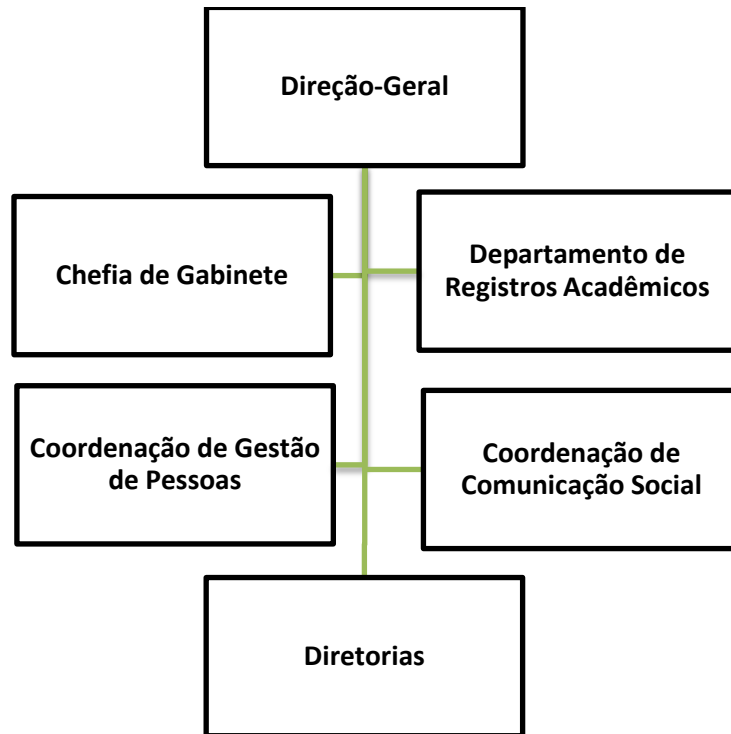

Código 14388
Verificador: 30b02ad2fb
Código de Autenticação:

Ministério da Educação
Instituto Federal de Educação, Ciência e Tecnologia de Roraima

ORGANOGRAMA INSTITUCIONAL

Reitoria

Pró-Reitorias

Diretorias Sistêmicas

Ministério da Educação
Instituto Federal de Educação, Ciência e Tecnologia de Roraima

ORGANOGRAMA INSTITUCIONAL

Campus Amajari

Ministério da Educação
Instituto Federal de Educação, Ciência e Tecnologia de Roraima

ORGANOGRAMA INSTITUCIONAL

Campus Boa Vista

Direção-Geral do *Campus*

Diretoria de Pesquisa, Pós-Graduação e Inovação

Diretoria de Extensão

Diretoria de Ensino

Diretoria de Administração e Planejamento

Ministério da Educação
Instituto Federal de Educação, Ciência e Tecnologia de Roraima