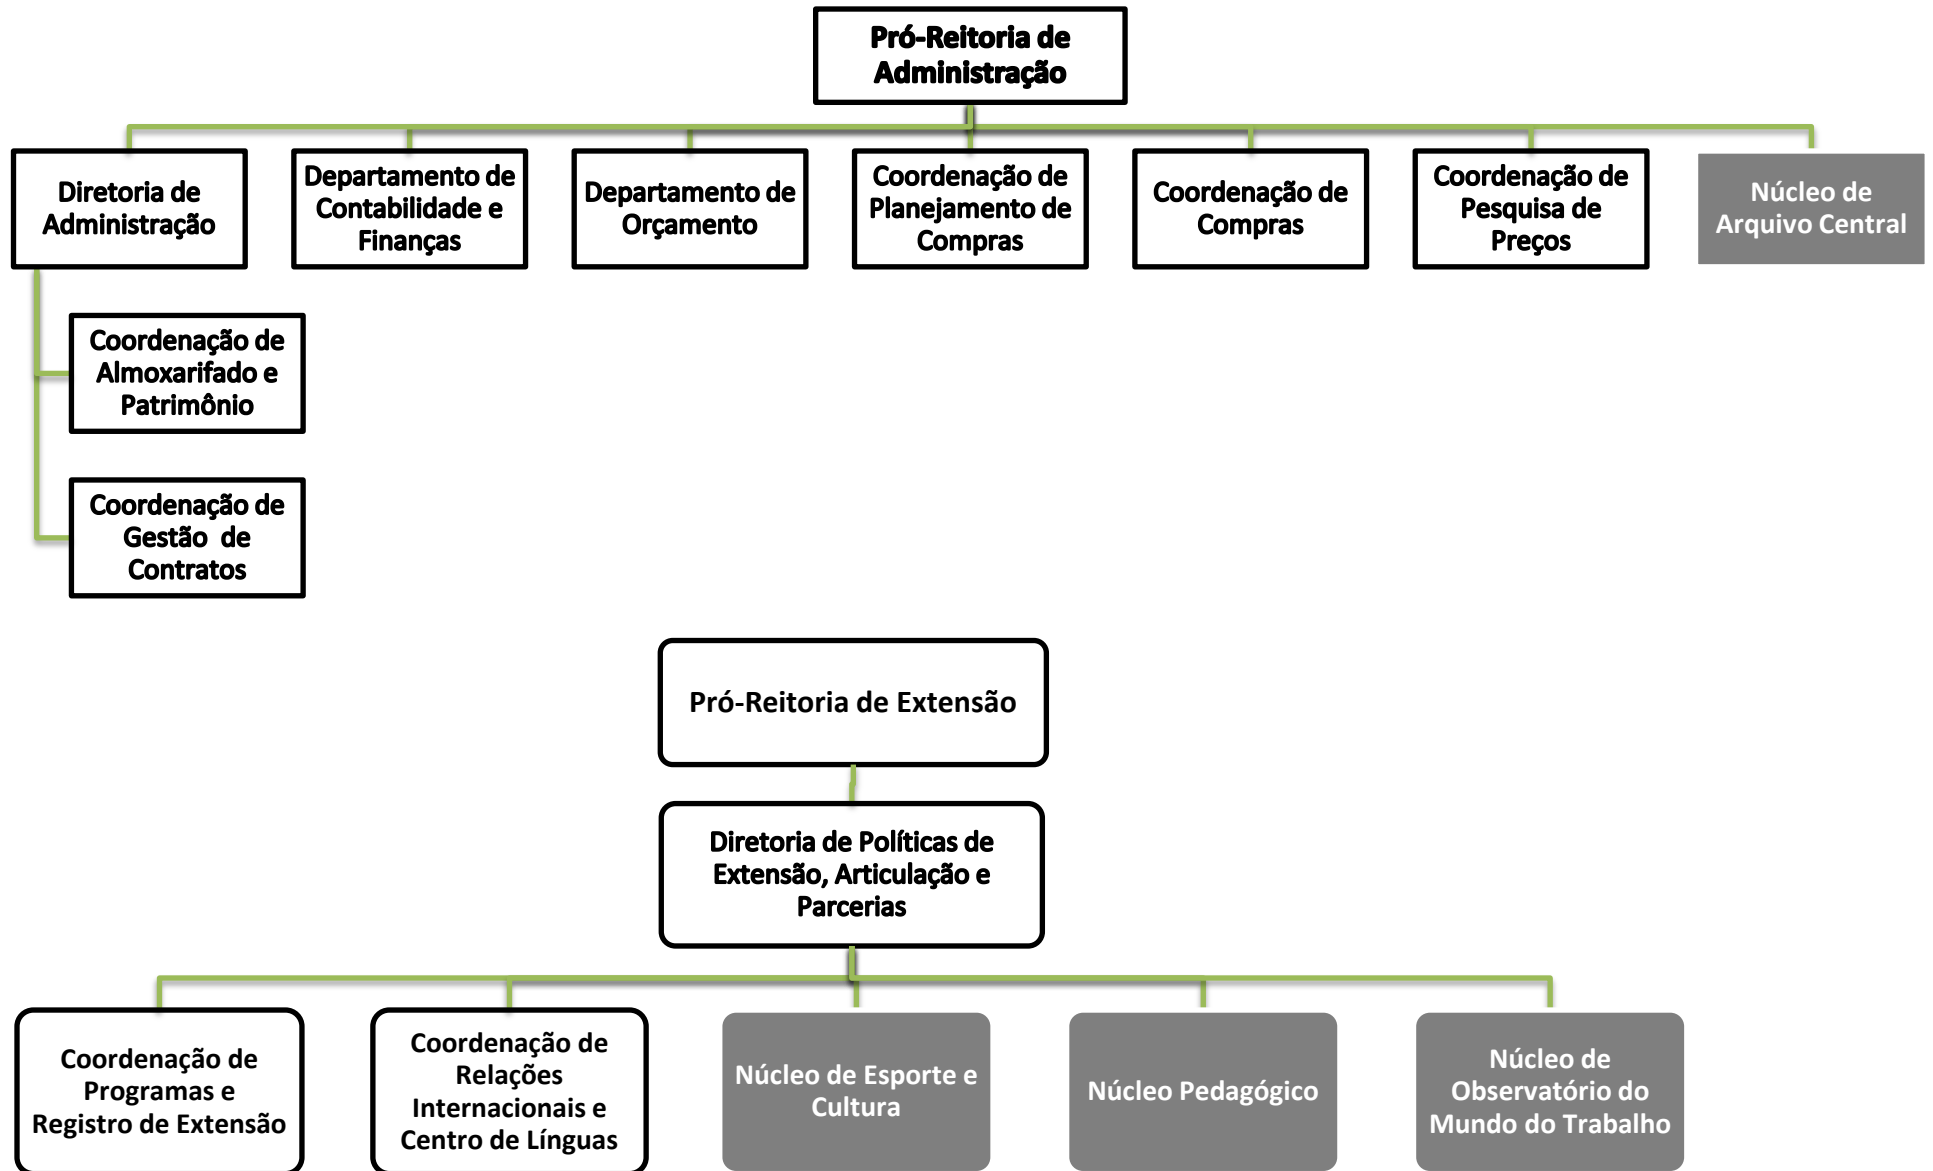

Código 14388
Verificador: 30b02ad2fb
Código de Autenticação:

Ministério da Educação
Instituto Federal de Educação, Ciência e Tecnologia de Roraima

ORGANOGRAMA INSTITUCIONAL

Reitoria

Pró-Reitorias

Diretorias Sistêmicas

Ministério da Educação
Instituto Federal de Educação, Ciência e Tecnologia de Roraima

ORGANOGRAMA INSTITUCIONAL

Campus Amajari

Ministério da Educação
Instituto Federal de Educação, Ciência e Tecnologia de Roraima

ORGANOGRAMA INSTITUCIONAL

Campus Boa Vista

Direção-Geral do *Campus*

Diretoria de Pesquisa, Pós-Graduação e Inovação

Diretoria de Extensão

Diretoria de Ensino

Diretoria de Administração e Planejamento

Ministério da Educação
Instituto Federal de Educação, Ciência e Tecnologia de Roraima