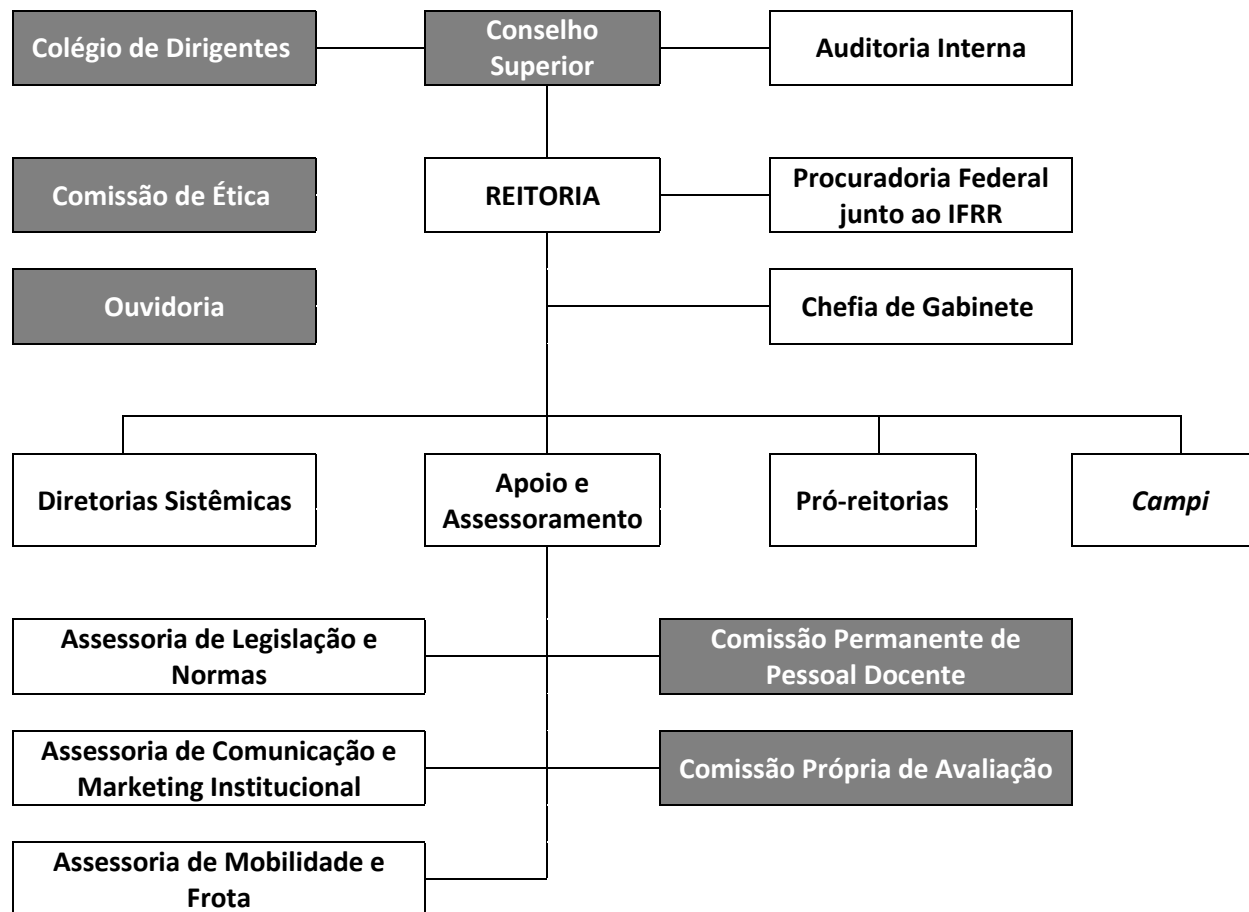

Código 14388
Verificador: 30b02ad2fb
Código de Autenticação:

Ministério da Educação
Instituto Federal de Educação, Ciência e Tecnologia de Roraima

ORGANOGRAMA INSTITUCIONAL

Reitoria

Pró-Reitorias

Diretorias Sistêmicas

Ministério da Educação
Instituto Federal de Educação, Ciência e Tecnologia de Roraima

ORGANOGRAMA INSTITUCIONAL

Campus Amajari

Ministério da Educação
Instituto Federal de Educação, Ciência e Tecnologia de Roraima

ORGANOGRAMA INSTITUCIONAL

Campus Boa Vista

Direção-Geral do *Campus*

Diretoria de Pesquisa, Pós-Graduação e Inovação

Diretoria de Extensão

Diretoria de Ensino

Diretoria de Administração e Planejamento

Ministério da Educação
Instituto Federal de Educação, Ciência e Tecnologia de Roraima