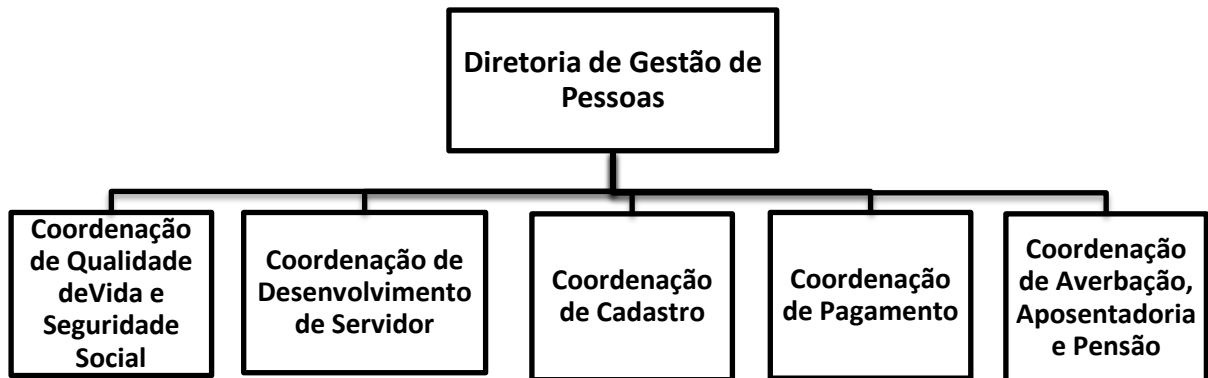

Código 14388
Verificador: 30b02ad2fb
Código de Autenticação:

Ministério da Educação
Instituto Federal de Educação, Ciência e Tecnologia de Roraima

ORGANOGRAMA INSTITUCIONAL

Reitoria

Pró-Reitorias

Diretorias Sistêmicas