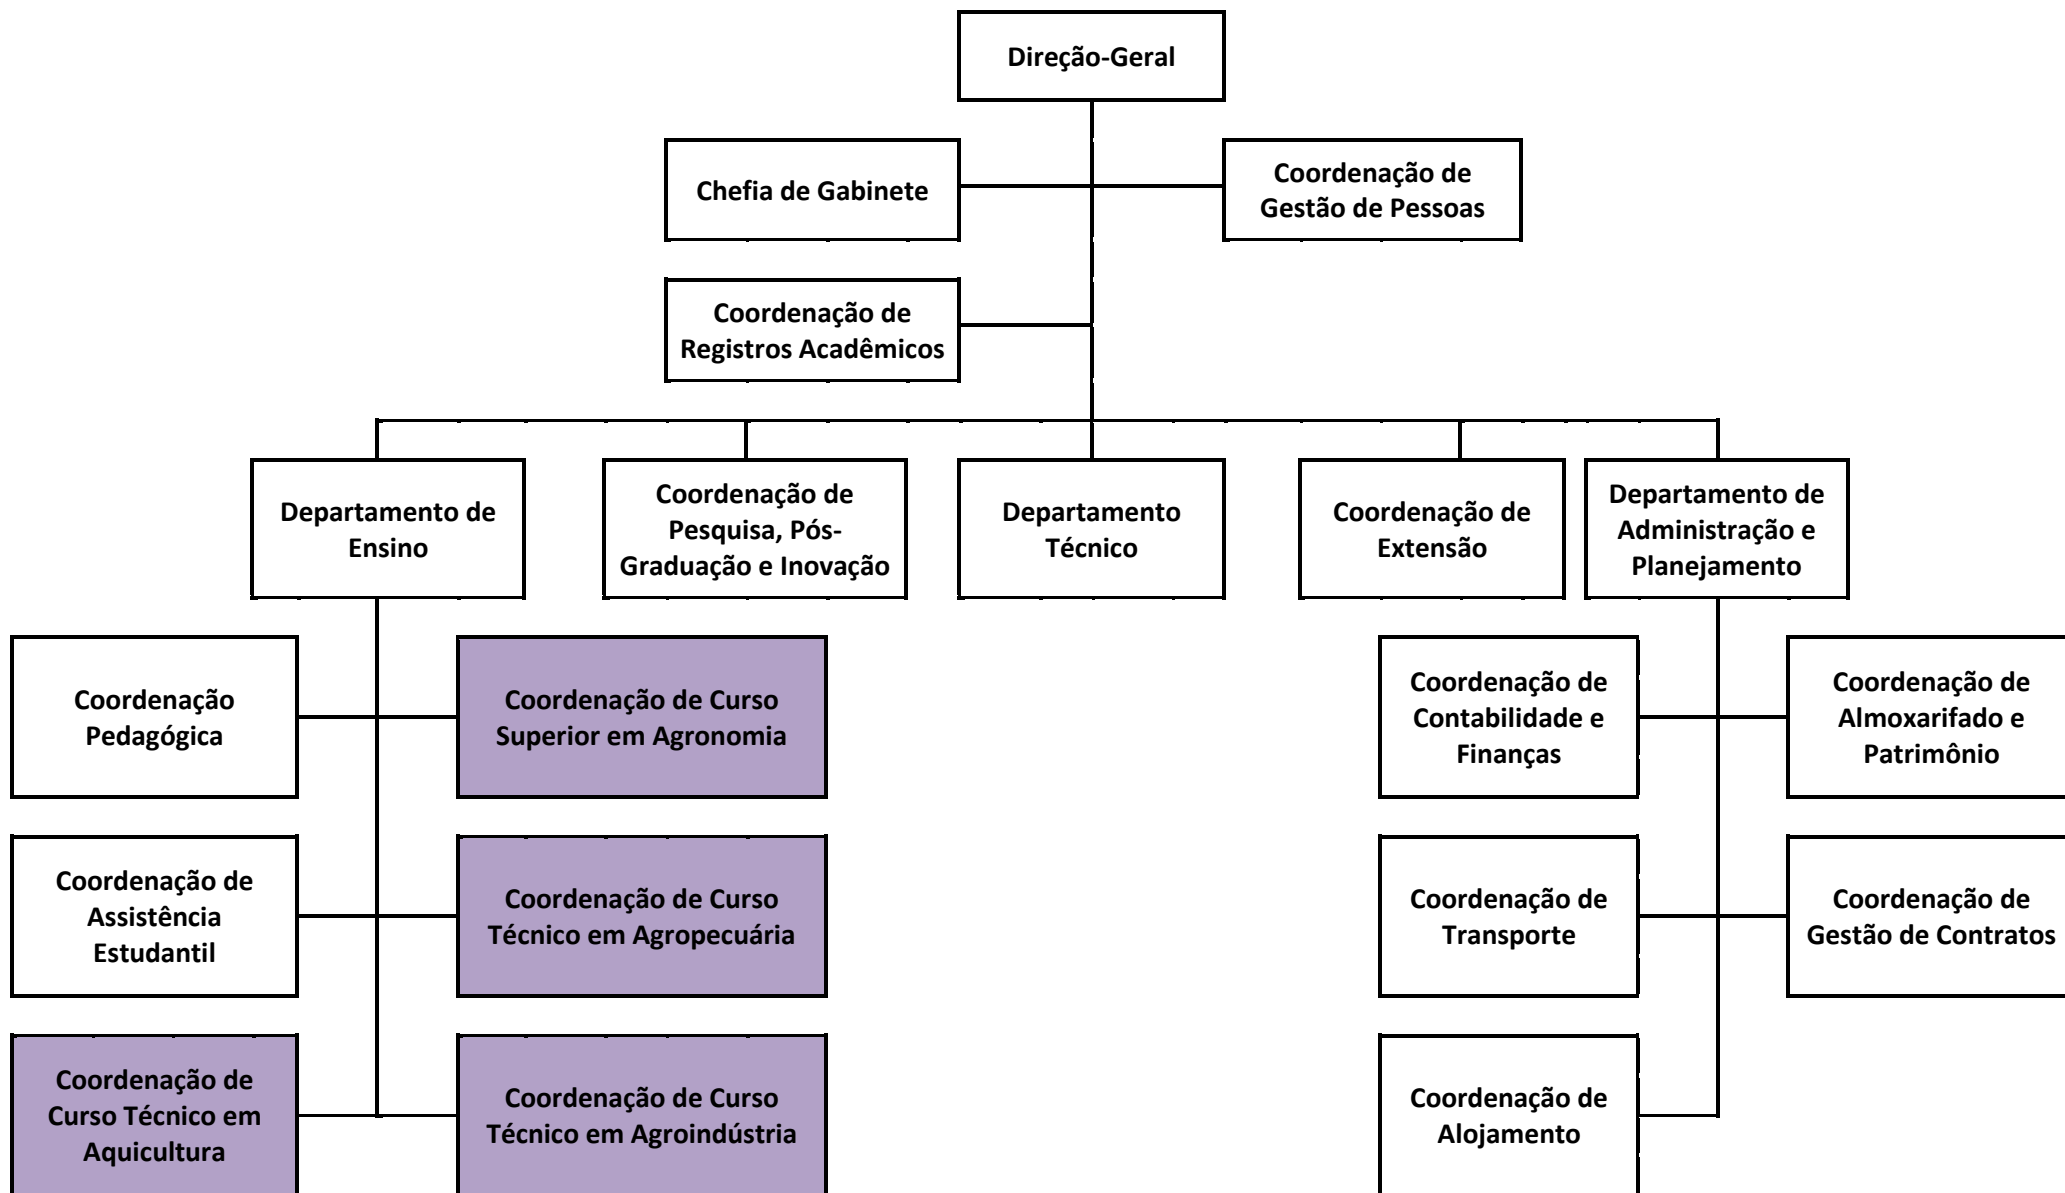

ORGANOGRAMA INSTITUCIONAL

Campus Boa Vista

Direção-Geral do *Campus*

Diretoria de Pesquisa, Pós-Graduação e Inovação

Diretoria de Extensão

Diretoria de Ensino

Diretoria de Administração e Planejamento

Ministério da Educação
Instituto Federal de Educação, Ciência e Tecnologia de Roraima

ORGANOGRAMA INSTITUCIONAL

Campus Boa Vista Zona Oeste

Ministério da Educação
Instituto Federal de Educação, Ciência e Tecnologia de Roraima

ORGANOGRAMA INSTITUCIONAL

Campus Novo Paraíso

Ministério da Educação
Instituto Federal de Educação, Ciência e Tecnologia de Roraima

ORGANOGRAMA INSTITUCIONAL

Campus Avançado Bonfim

Diretoria de Ensino, Pesquisa, Extensão e Inovação

Departamento de Administração e Planejamento