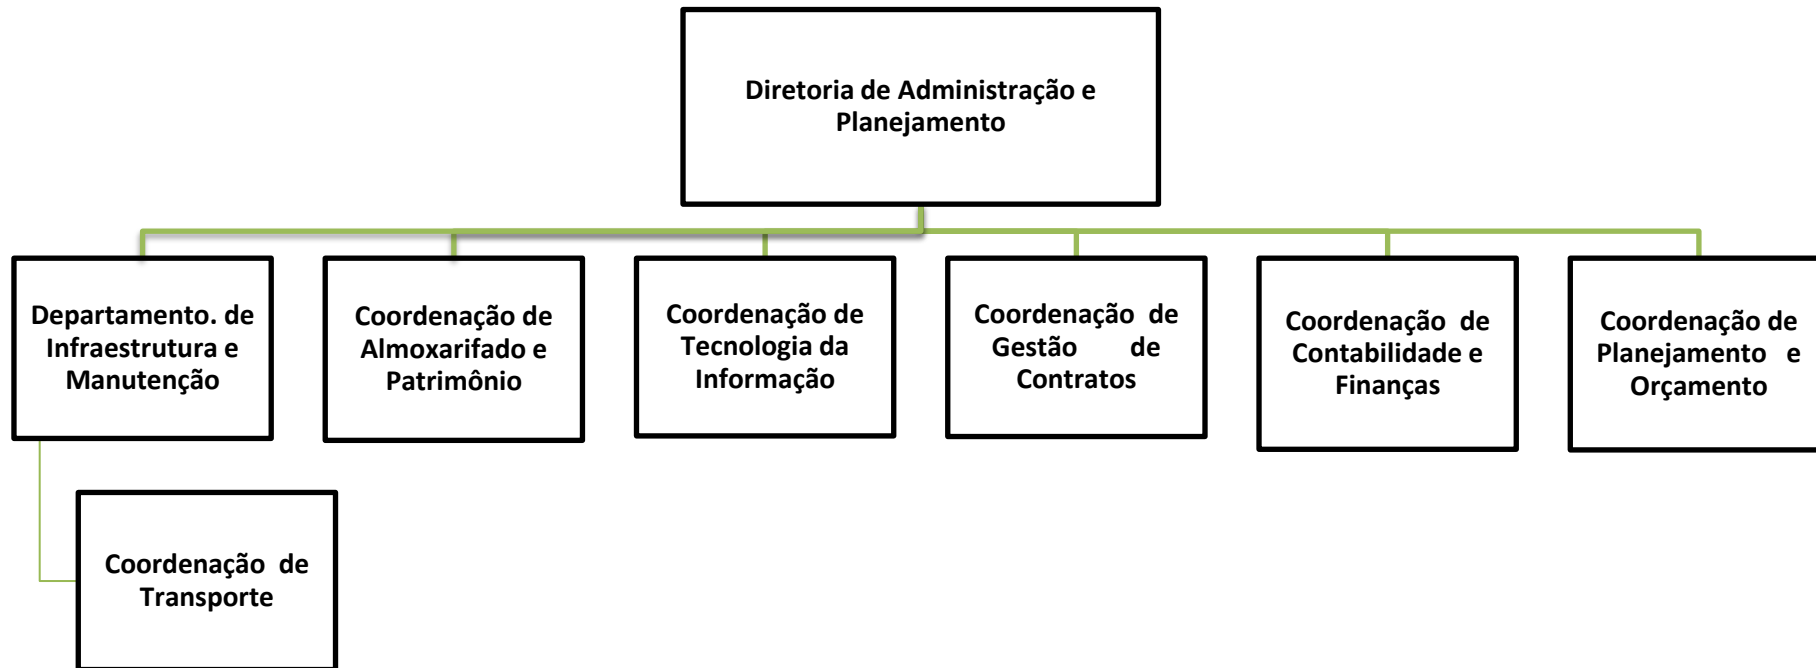

Ministério da Educação
Instituto Federal de Educação, Ciência e Tecnologia de Roraima

ORGANOGRAMA INSTITUCIONAL

Campus Amajari

Ministério da Educação
Instituto Federal de Educação, Ciência e Tecnologia de Roraima

ORGANOGRAMA INSTITUCIONAL

Campus Boa Vista

Direção-Geral do *Campus*

Diretoria de Pesquisa, Pós-Graduação e Inovação

Diretoria de Extensão

Diretoria de Ensino

Diretoria de Administração e Planejamento

Ministério da Educação
Instituto Federal de Educação, Ciência e Tecnologia de Roraima

ORGANOGRAMA INSTITUCIONAL

Campus Boa Vista Zona Oeste

Ministério da Educação
Instituto Federal de Educação, Ciência e Tecnologia de Roraima

ORGANOGRAMA INSTITUCIONAL

Campus Novo Paraíso

Ministério da Educação
Instituto Federal de Educação, Ciência e Tecnologia de Roraima