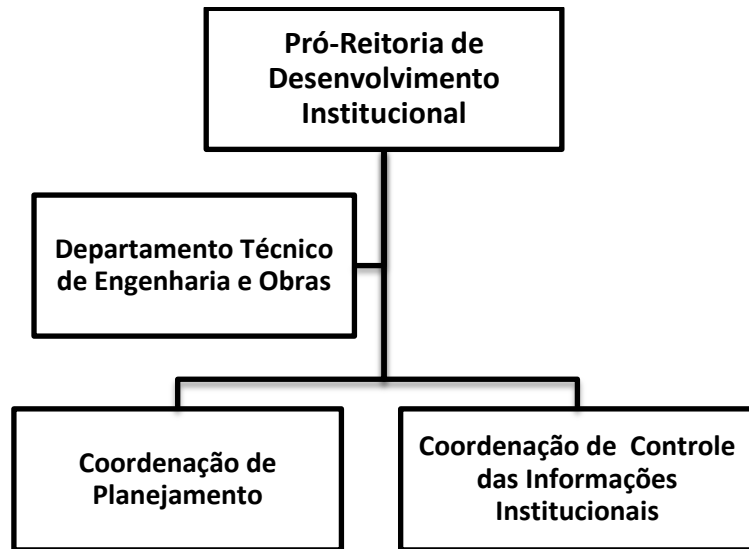

Código 14388
Verificador: 30b02ad2fb
Código de Autenticação:

Ministério da Educação
Instituto Federal de Educação, Ciência e Tecnologia de Roraima

ORGANOGRAMA INSTITUCIONAL

Reitoria

Pró-Reitorias

Diretorias Sistêmicas

Ministério da Educação
Instituto Federal de Educação, Ciência e Tecnologia de Roraima

ORGANOGRAMA INSTITUCIONAL

Campus Amajari

Ministério da Educação
Instituto Federal de Educação, Ciência e Tecnologia de Roraima