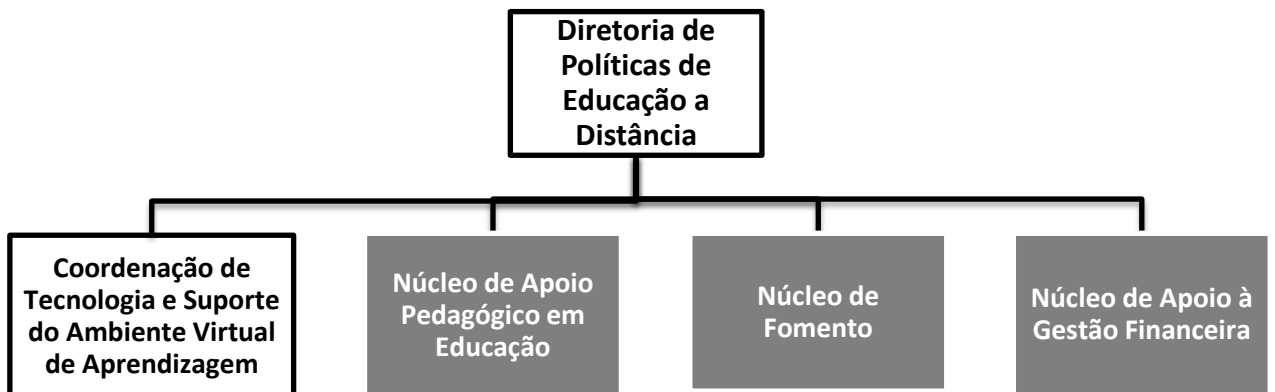

Código 14388
Verificador: 30b02ad2fb
Código de Autenticação:

Ministério da Educação
Instituto Federal de Educação, Ciência e Tecnologia de Roraima

ORGANOGRAMA INSTITUCIONAL

Reitoria

Pró-Reitorias

Diretorias Sistêmicas