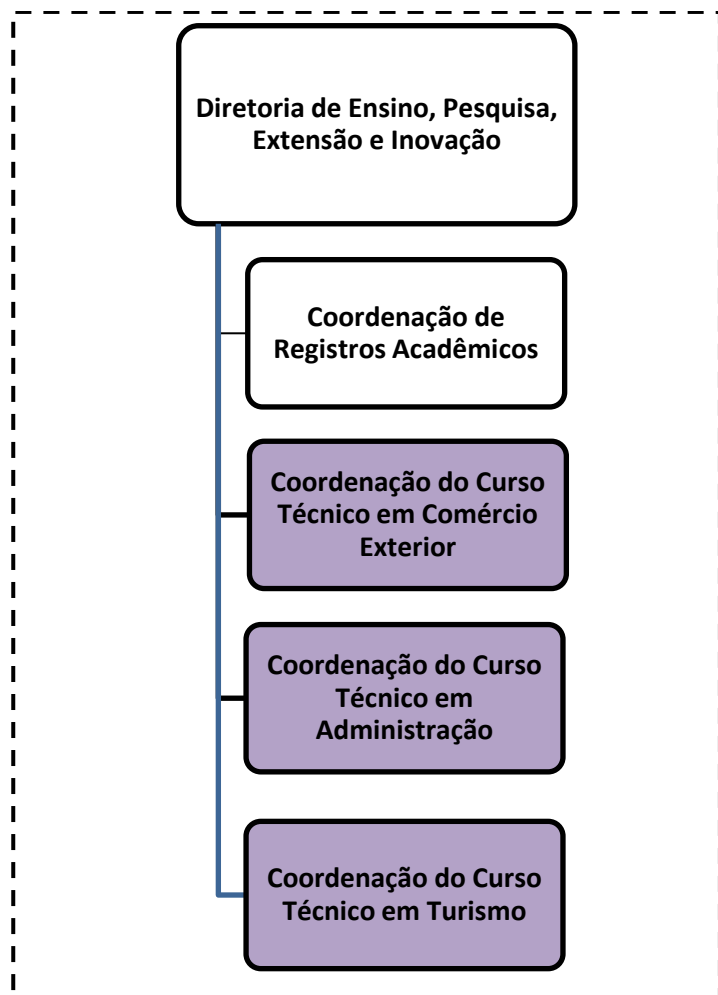

Ministério da Educação
Instituto Federal de Educação, Ciência e Tecnologia de Roraima

ORGANOGRAMA INSTITUCIONAL

Campus Amajari

Ministério da Educação
Instituto Federal de Educação, Ciência e Tecnologia de Roraima

ORGANOGRAMA INSTITUCIONAL

Campus Boa Vista

Direção-Geral do *Campus*

Diretoria de Pesquisa, Pós-Graduação e Inovação

Diretoria de Extensão

Diretoria de Ensino

Diretoria de Administração e Planejamento

Ministério da Educação
Instituto Federal de Educação, Ciência e Tecnologia de Roraima

ORGANOGRAMA INSTITUCIONAL

Campus Boa Vista Zona Oeste

Ministério da Educação
Instituto Federal de Educação, Ciência e Tecnologia de Roraima

ORGANOGRAMA INSTITUCIONAL

Campus Novo Paraíso

Ministério da Educação
Instituto Federal de Educação, Ciência e Tecnologia de Roraima

ORGANOGRAMA INSTITUCIONAL

Campus Avançado Bonfim

Diretoria de Ensino, Pesquisa, Extensão e Inovação

Departamento de Administração e Planejamento