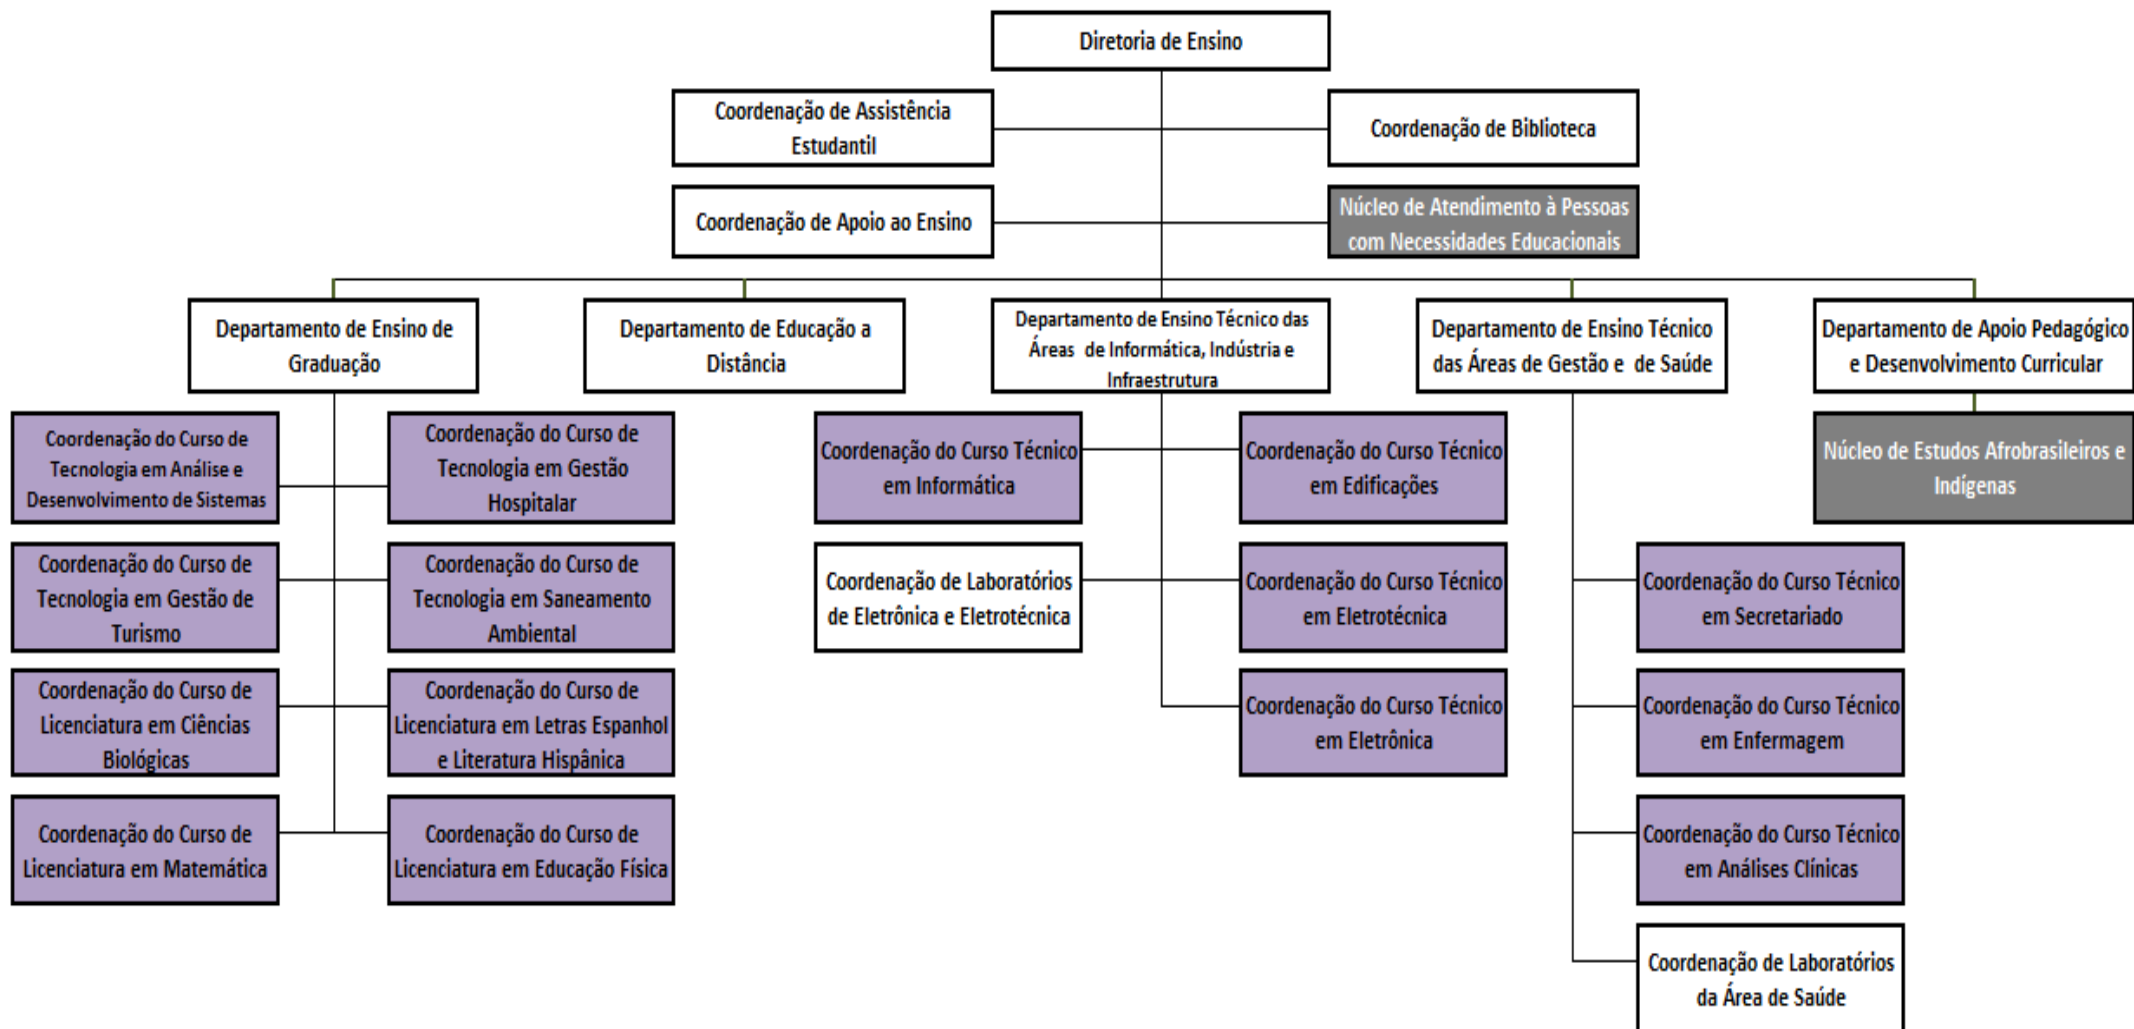

Ministério da Educação
Instituto Federal de Educação, Ciência e Tecnologia de Roraima

ORGANOGRAMA INSTITUCIONAL

Campus Amajari

Ministério da Educação
Instituto Federal de Educação, Ciência e Tecnologia de Roraima

ORGANOGRAMA INSTITUCIONAL

Campus Boa Vista

Direção-Geral do *Campus*

Diretoria de Pesquisa, Pós-Graduação e Inovação

Diretoria de Extensão

Diretoria de Ensino

Diretoria de Administração e Planejamento

Ministério da Educação
Instituto Federal de Educação, Ciência e Tecnologia de Roraima

ORGANOGRAMA INSTITUCIONAL

Campus Boa Vista Zona Oeste

Ministério da Educação
Instituto Federal de Educação, Ciência e Tecnologia de Roraima

ORGANOGRAMA INSTITUCIONAL

Campus Novo Paraíso

Ministério da Educação
Instituto Federal de Educação, Ciência e Tecnologia de Roraima