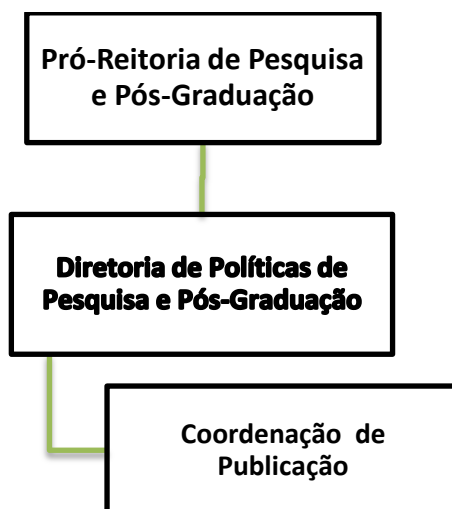

Documento assinado eletronicamente por:

▪ **Sandra Mara de Paula Dias Botelho REITOR - CD1 - REITORIA** em 02/03/2020 16:52:04.

Este documento foi emitido pelo SUAP em 02/03/2020. Para comprovar sua autenticidade, faça a leitura do QRCode ao lado ou acesse <https://suap.ifrr.edu.br/autenticar-documento/> e forneça os dados abaixo:

Código 14388
Verificador: 30b02ad2fb
Código de Autenticação:

Ministério da Educação
Instituto Federal de Educação, Ciência e Tecnologia de Roraima

ORGANOGRAMA INSTITUCIONAL

Reitoria

Pró-Reitorias

Diretorias Sistêmicas

Ministério da Educação
Instituto Federal de Educação, Ciência e Tecnologia de Roraima

ORGANOGRAMA INSTITUCIONAL

Campus Amajari

Ministério da Educação
Instituto Federal de Educação, Ciência e Tecnologia de Roraima

ORGANOGRAMA INSTITUCIONAL

Campus Boa Vista

Direção-Geral do *Campus*

Diretoria de Pesquisa, Pós-Graduação e Inovação

Diretoria de Extensão

Diretoria de Ensino

Diretoria de Administração e Planejamento

Ministério da Educação
Instituto Federal de Educação, Ciência e Tecnologia de Roraima