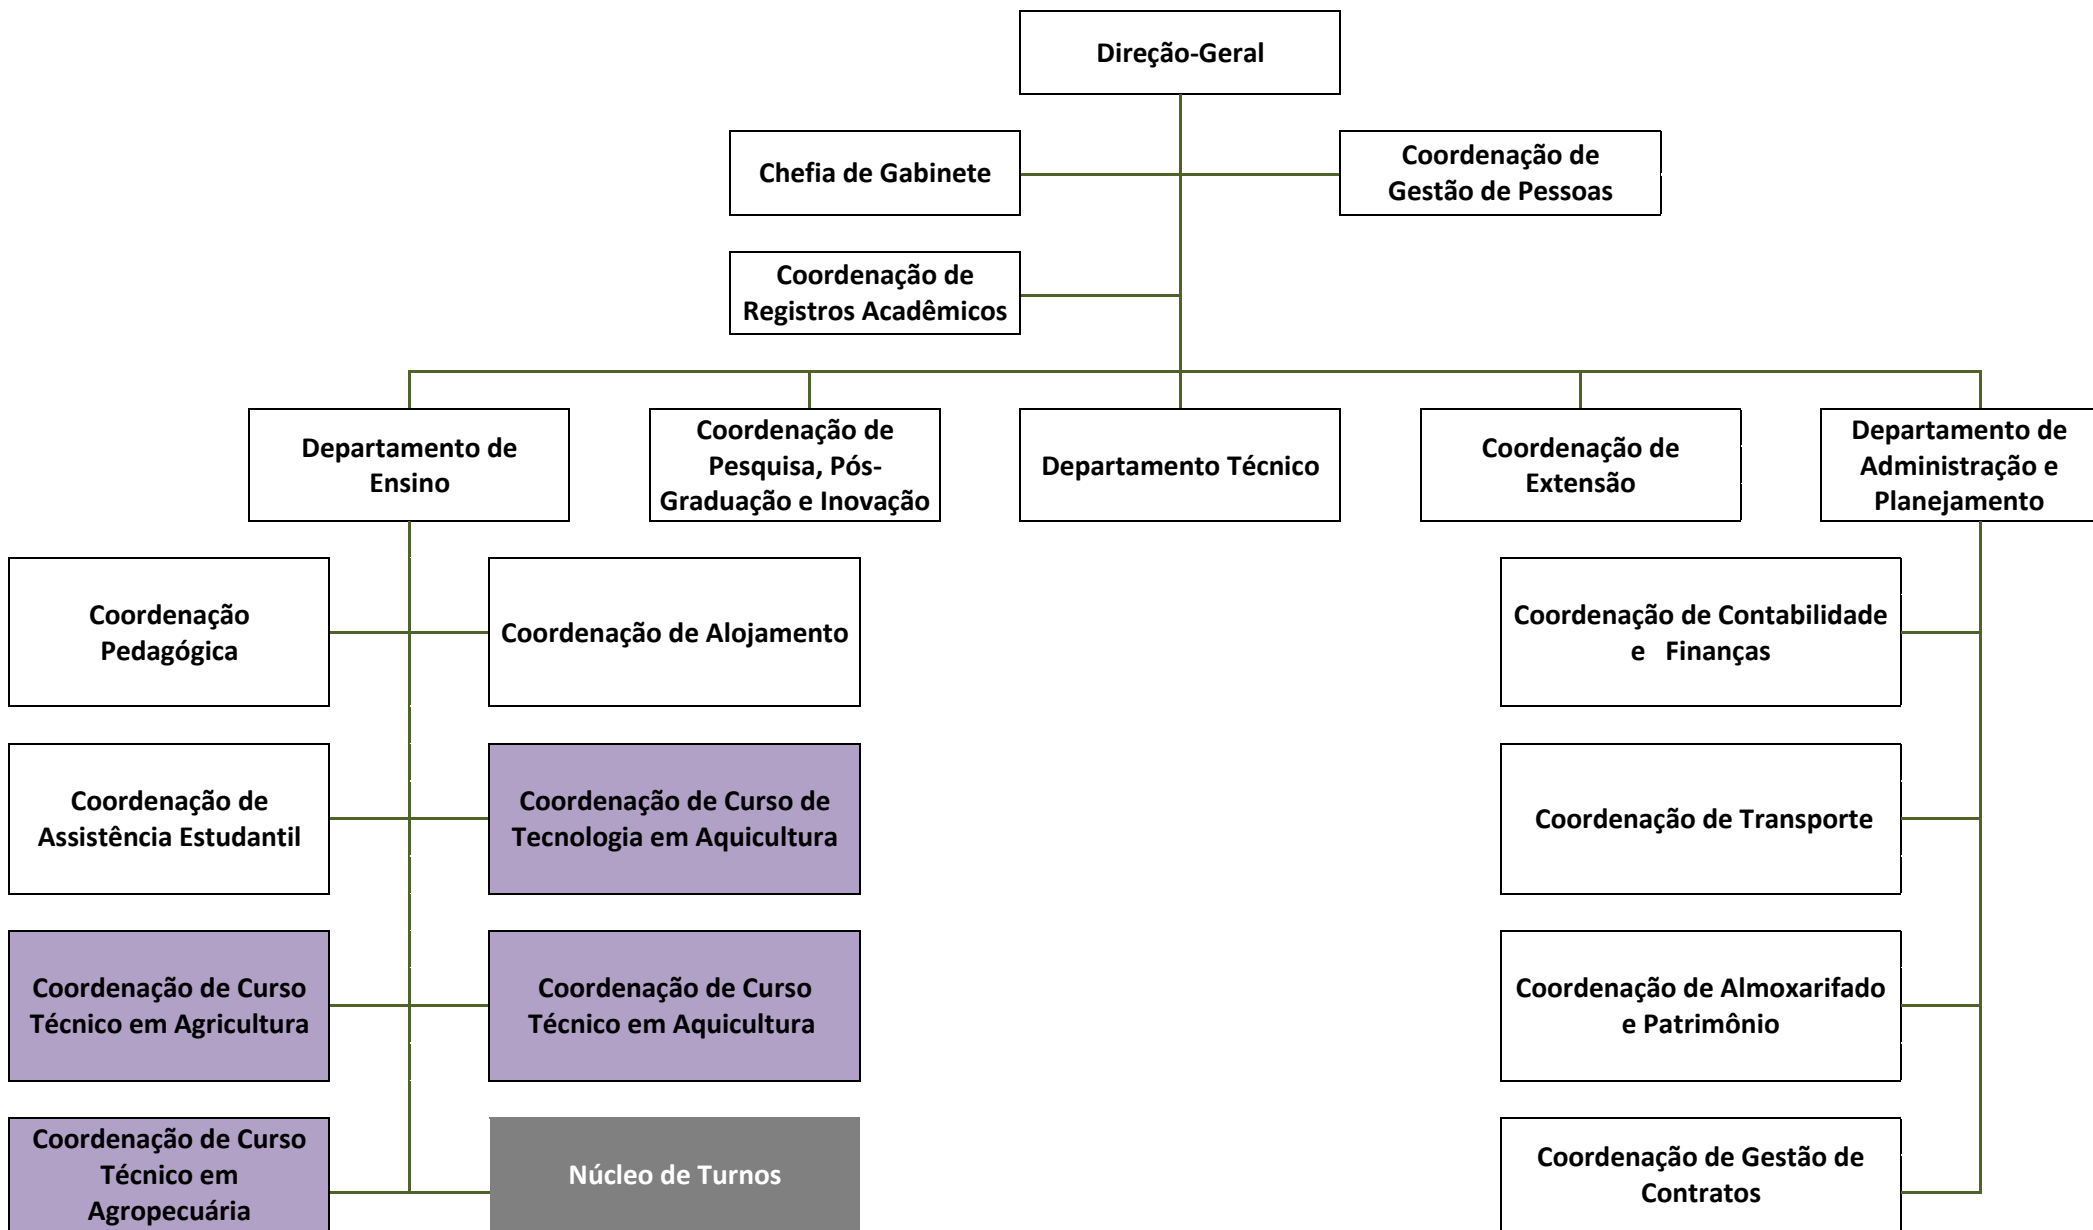

Código 14388
Verificador: 30b02ad2fb
Código de Autenticação:

Ministério da Educação
Instituto Federal de Educação, Ciência e Tecnologia de Roraima

ORGANOGRAMA INSTITUCIONAL

Reitoria

Pró-Reitorias

Diretorias Sistêmicas

Ministério da Educação
Instituto Federal de Educação, Ciência e Tecnologia de Roraima

ORGANOGRAMA INSTITUCIONAL

Campus Amajari

Ministério da Educação
Instituto Federal de Educação, Ciência e Tecnologia de Roraima

ORGANOGRAMA INSTITUCIONAL

Campus Boa Vista

Direção-Geral do *Campus*

Diretoria de Pesquisa, Pós-Graduação e Inovação

Diretoria de Extensão

Diretoria de Ensino

Diretoria de Administração e Planejamento

Ministério da Educação
Instituto Federal de Educação, Ciência e Tecnologia de Roraima