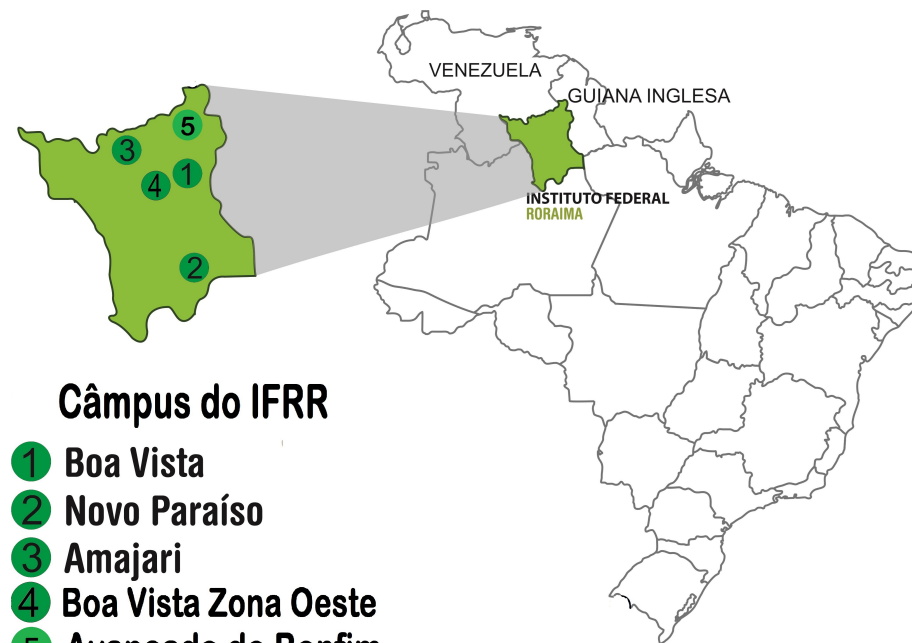

# CALENDÁRIO DE EVENTOS

<b>FEVEREIRO</b>
<b>MARÇO</b>
12 e 13 - ACOLHIMENTO DE NOVOS DISCENTES
<b>ABRIL</b>
<b>MAIO</b>
<b>JUNHO</b>
03 - DIA DA FAMÍLIA NA ESCOLA 27 - FESTA JUNINA
<b>JULHO</b>
<b>AGOSTO</b>
<b>SETEMBRO</b>
<b>OUTUBRO</b>
15 - DIA DOS PROFESSORES 17 - IF COMUNIDADE
<b>NOVEMBRO</b>
07 - DIA MUNDIAL DA ALIMENTAÇÃO 16 A 21 - ATIVIDADES ALUSIVAS A CONCIÊNCIA NEGRA / ANIVERSÁRIO DO IFRR - CÂMPUS PARAÍSO E DIA INTERNACIONAL DAS PESSOAS COM DEFICIÊNCIA.
<b>DEZEMBRO</b>

## CALENDÁRIO ESCOLAR ANO 2015

### Câmpus do IFRR

- 1 Boa Vista
- 2 Novo Paraíso
- 3 Amajari
- 4 Boa Vista Zona Oeste
- 5 Avançado do Bonfim

EDUCAÇÃO DE QUALIDADE DO EXTREMO NORTE DO BRASIL  
ENSINO PÚBLICO DE QUALIDADE NO SUL DO ESTADO DE RORAIMA!